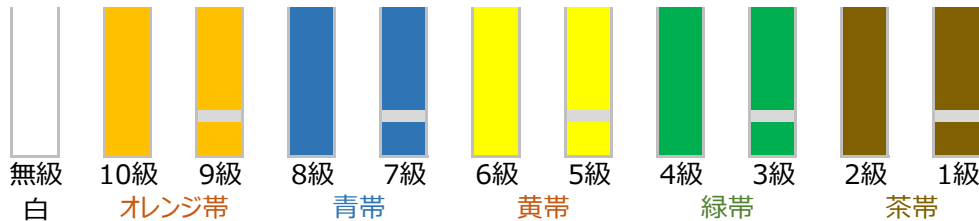

当道場では下記の指導方針に基づいて昇級・昇段審査を行っております。
道場生・保護者のみなさま方もご理解の上、昇級を目指していただけますようお願いいたします。

昇級審査とは

極真会館では稽古の習熟度に合わせ10級から1級までの級があり、それぞれ帯の色が異なります。

昇級審査は年に2回の審査会と夏と冬の合宿での審査会の計4回の審査会があります。

- 4～6月 春季審査会
- 8月 夏合宿審査会 (受審には合宿全日に参加が条件)
- 10～11月 秋季審査会
- 12月 冬合宿審査会 (受審には合宿全日に参加が条件)

当道場の昇級審査は普段の道場稽古・試合などの成績などを総合的に考慮して、昇級を判定します。

審査受審に必要な事

- 1 礼儀・気合・稽古態度
- 2 出席率 基準以上 白帯：30%、橙帯：35%、青帯：40%、黄帯：50%、緑帯：60%
- 3 拳立て 基準以上 白帯：20回、橙帯：25回、青帯：30回、黄帯：35回、緑帯：40回
- 4 道場訓が言えること
- 5 審査項目ができること 基本、移動、体力、柔軟、ジャンプ力、型、組手
- 6 試合等実績・合宿参加実績 (緑帯以上は 各大会入賞以上、合宿参加1回以上)
型試合に積極参加し、一定の結果があった場合は審査の際に考慮されます
- 7 未払いの月謝・保険代がある場合は清算してください