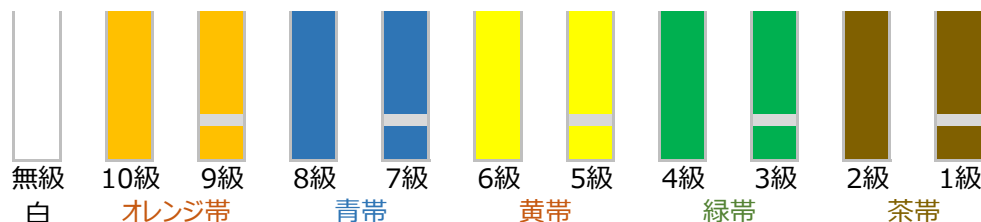

### 昇級審査とは

極真会館では稽古の習熟度に合わせ10級から1級までの級があり、それぞれ帯の色が異なります。

昇級審査は年に2回の審査会と夏と冬の合宿での審査会の計4回の審査会があります。

- 4～6月 春季審査会
- 8月 夏合宿審査会 (受審には合宿全日に参加が条件)
- 10～11月 秋季審査会
- 12月 冬合宿審査会 (受審には合宿全日に参加が条件)

当道場の昇級審査は普段の道場稽古・試合などの成績などを総合的に考慮して、昇級を判定します。